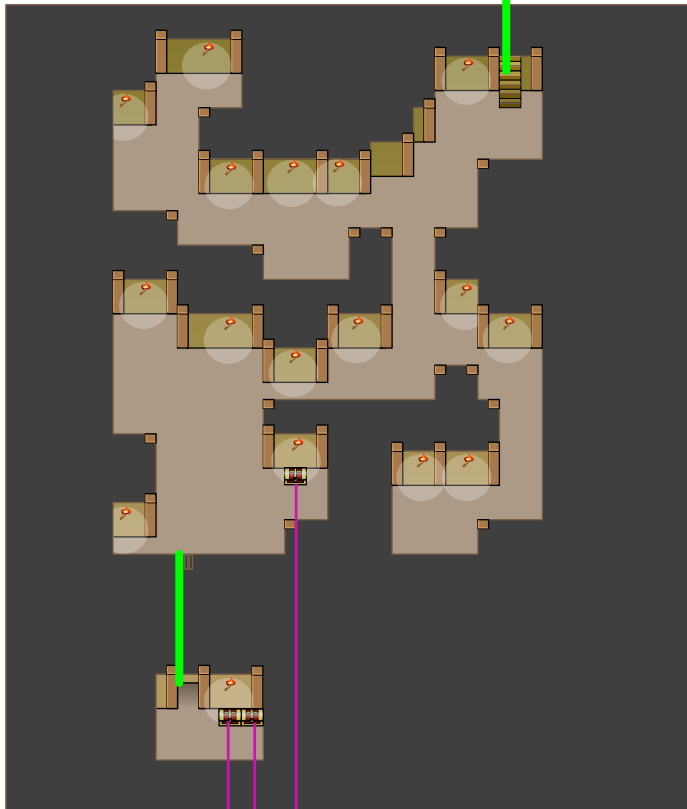

# 旧鉱山カトラスケヤ (1/2)

# 旧鉱山カトラスケヤ (2/2)

ルーベンランス

セーリウス  
(鍵)

ディダスカリアー (鍵)

とっこうやく

ひかりのこな

タワーシールド