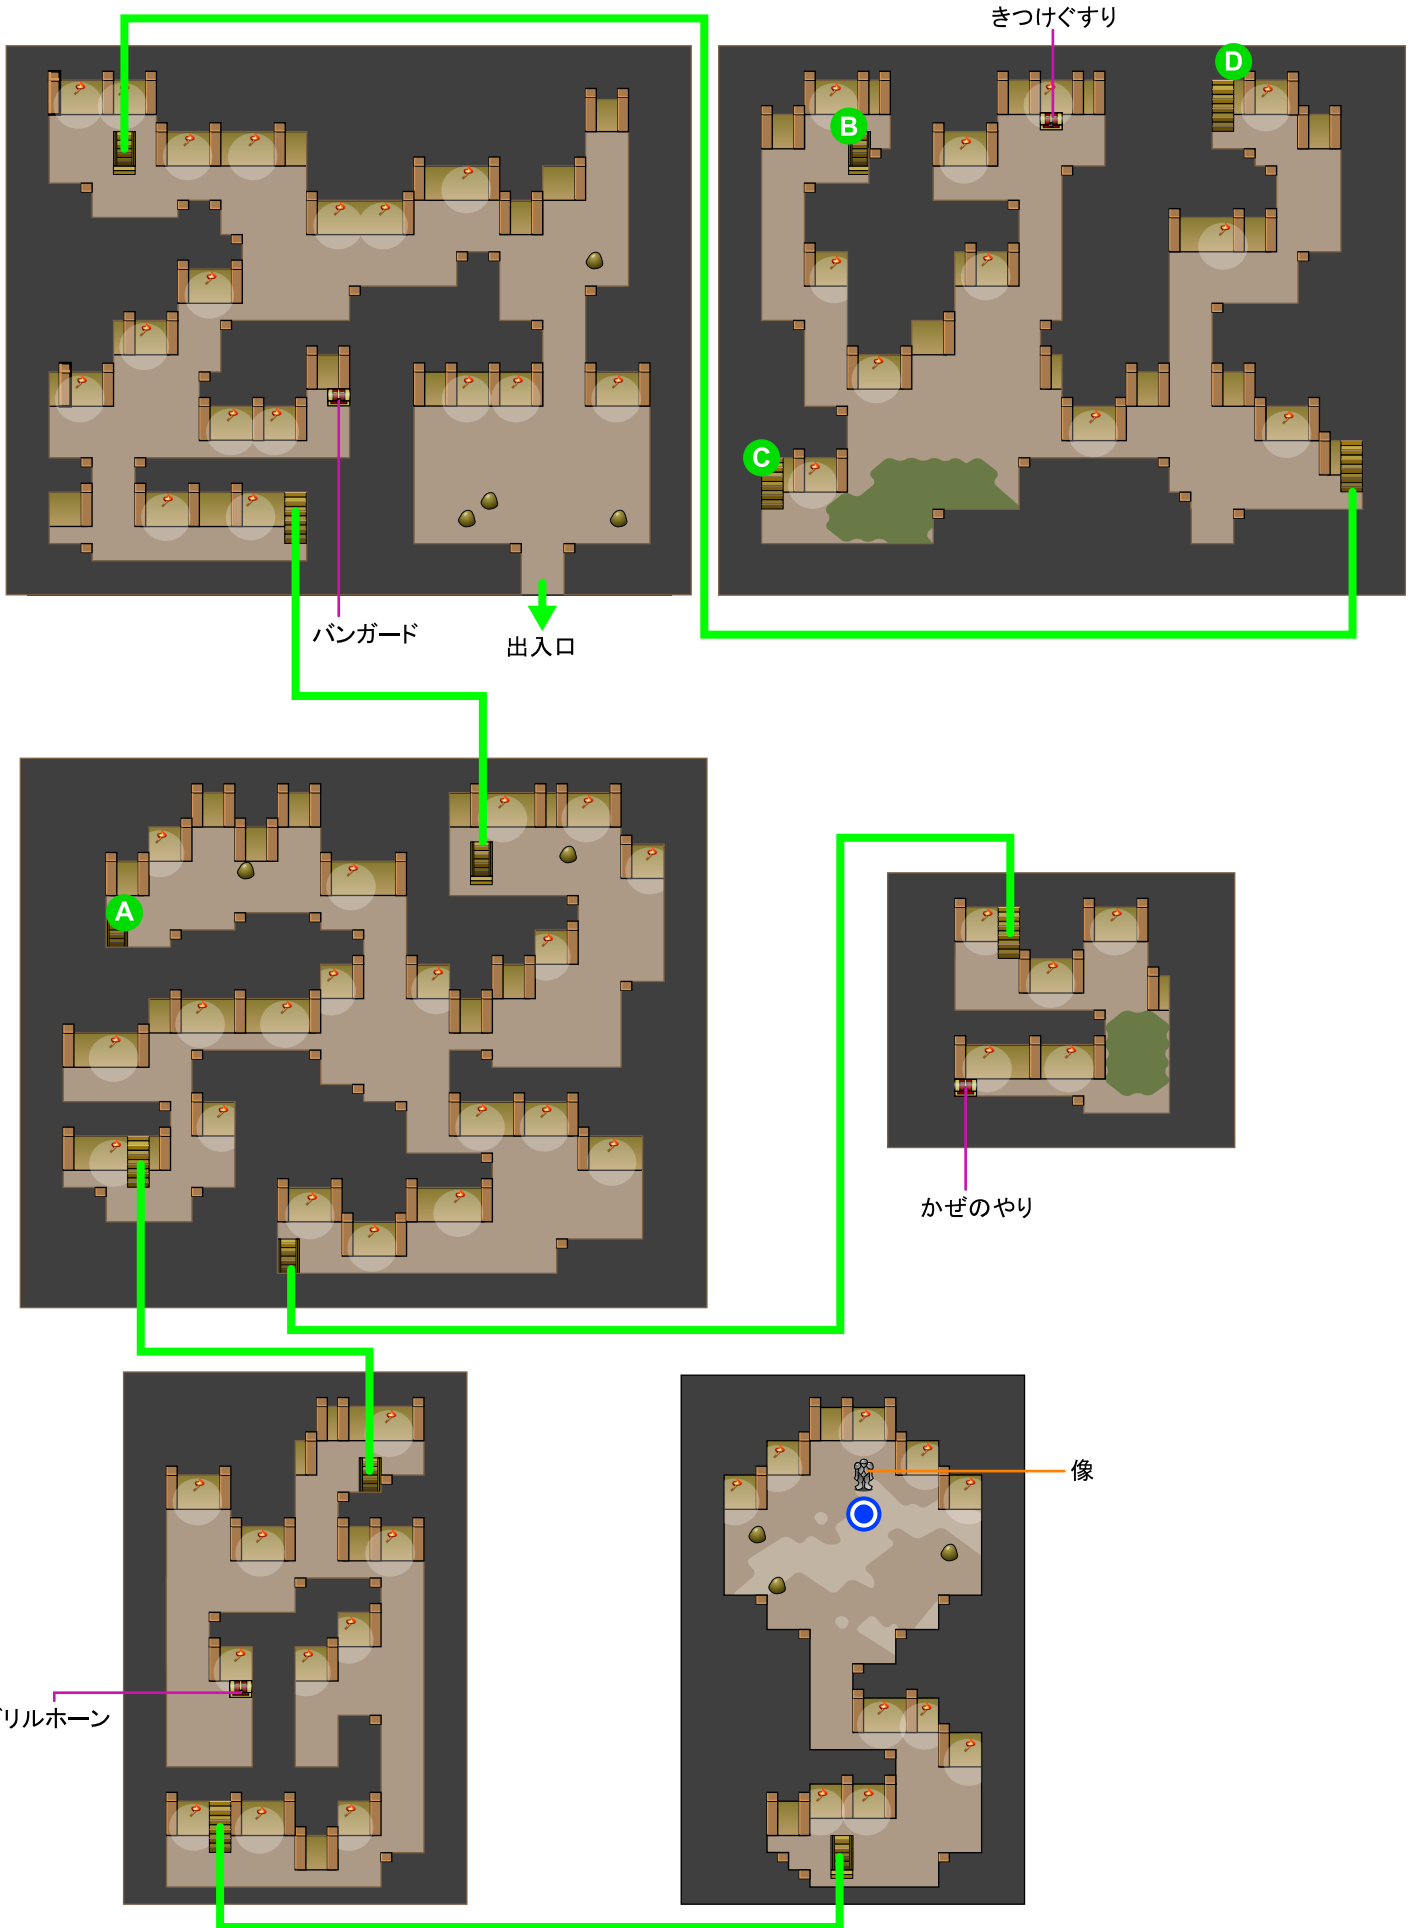

# 旧鉱山カトラスケヤ (1/2)

# 旧鉱山カトラスケヤ (2/2)

ルーベンランス

セーリウス  
(鍵)

ディダスカリアー (鍵)

とっこうやく

ひかりのこな

タワーシールド