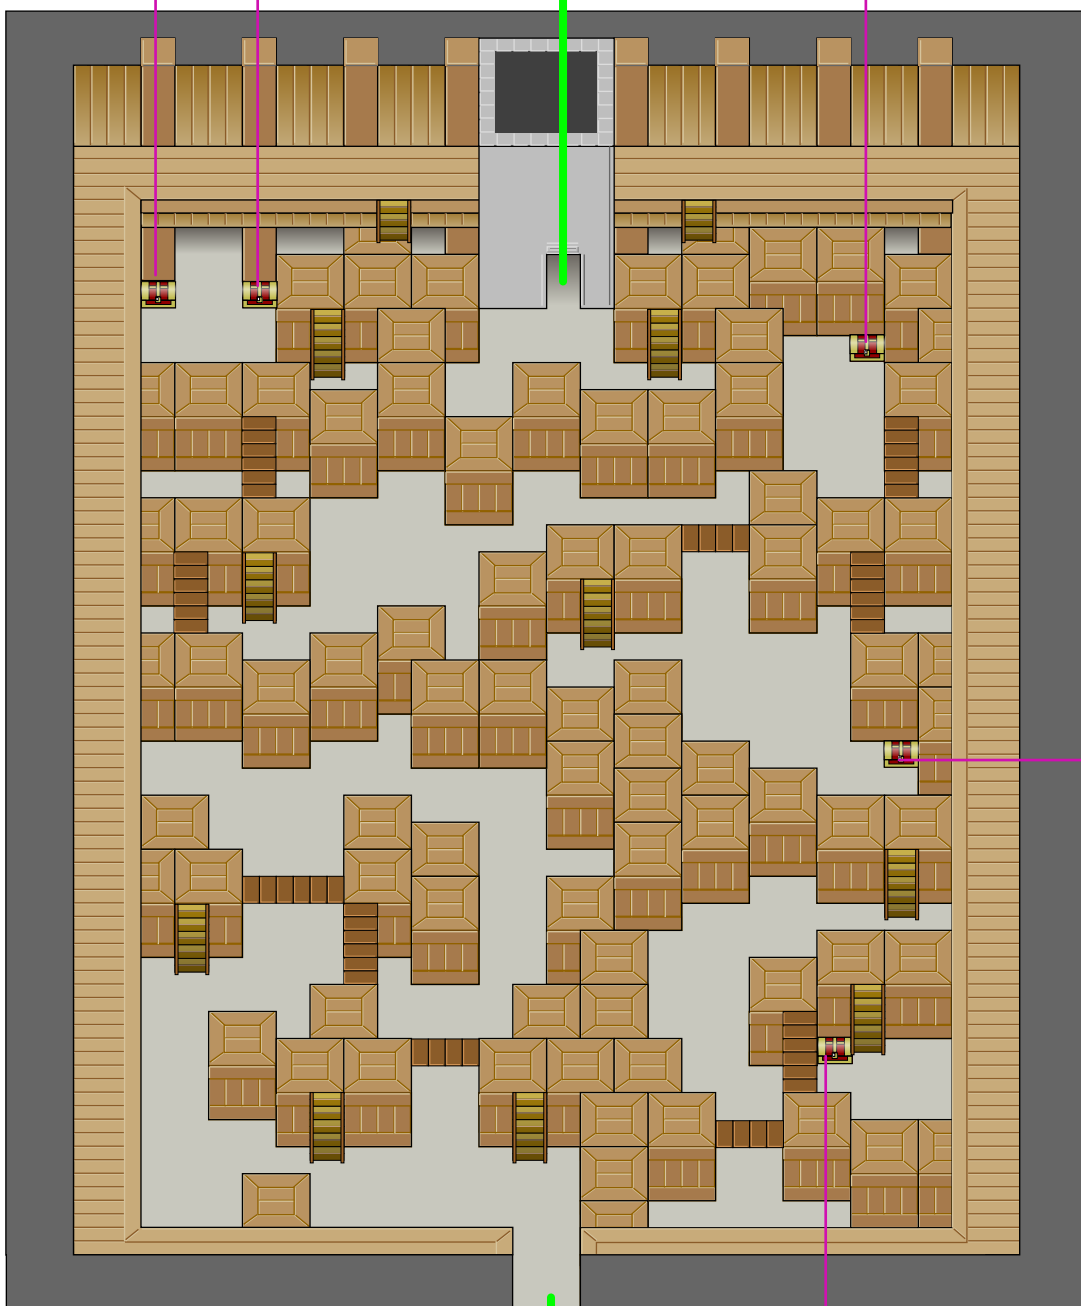

倉庫 (リューンの村)

チェーンヘルム

テネル (鍵)

きつげすり

ちからのみ

出入口

こおりのよろい