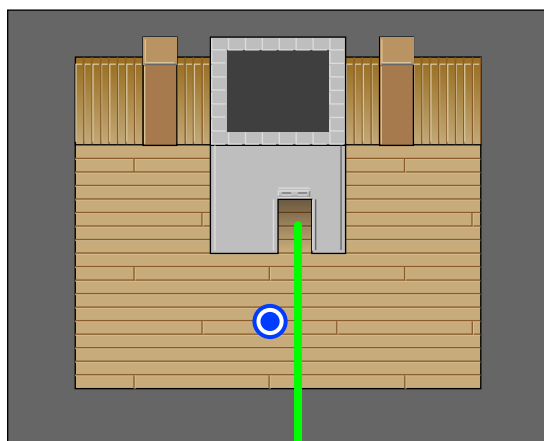

倉庫 (リューンの村)

チェーンヘルム

テネル (鍵)

きつげすり

ちからのみ

出入口

こおりのよろい