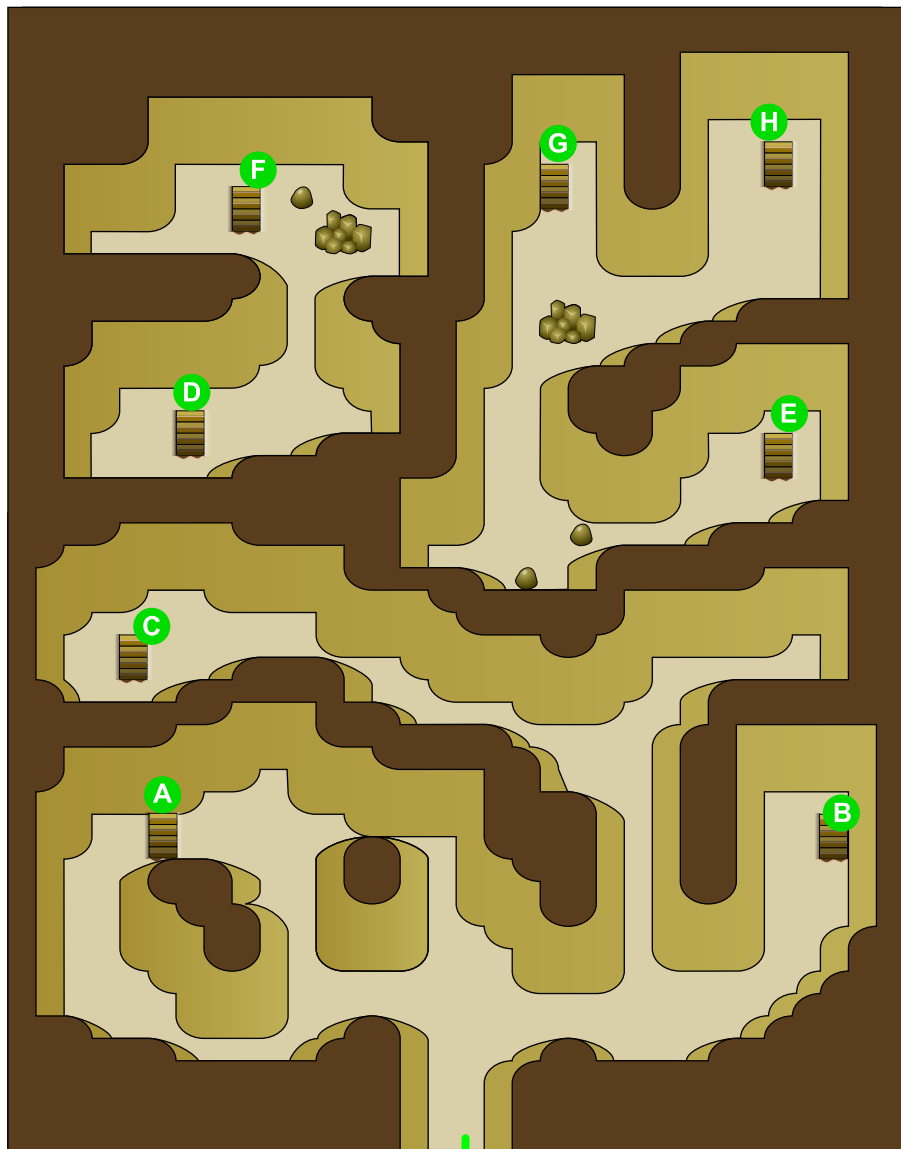

カテラの洞窟 (1/2)

出入口

こおりのかぶと

こおりのくつ

こおりのたて

まりよくのみ

きつけぐすり

カテラの洞窟 (2/2)