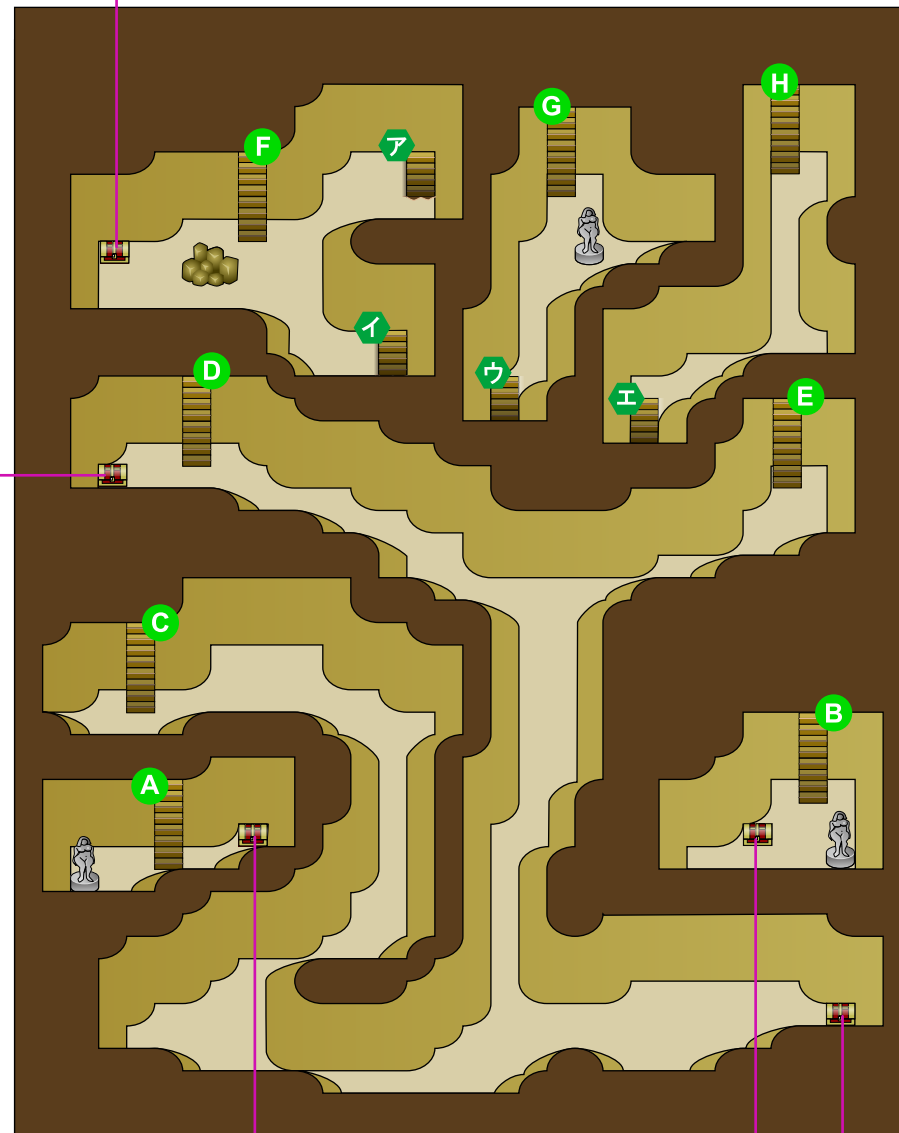

カテラの洞窟 (1/2)

出入口

こおりのかぶと

こおりのくつ

こおりのたて

まりよくのみ

きつけぐすり

カテラの洞窟 (2/2)