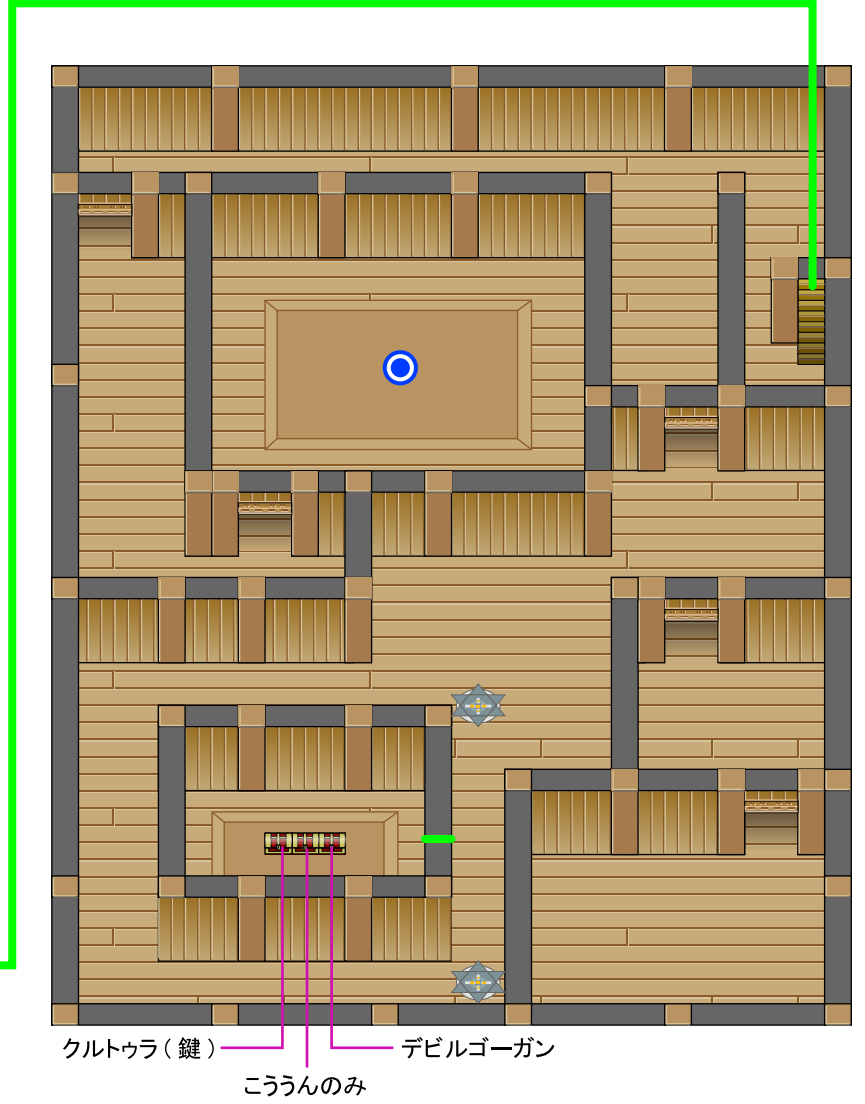

倉庫 (サラエの街)

にほんとう
フォルミダブル (鍵)

まかいのみず

バン ガード
きつけぐすり

せいれいのゆびわ

クリスタルスカル

せいれいのたて

きつけぐすり
イヤリング
いのちのみ

ルーンブーケ

↓
出入口

クルトウラ (鍵)

こうろんのみ

デビルゴーガン