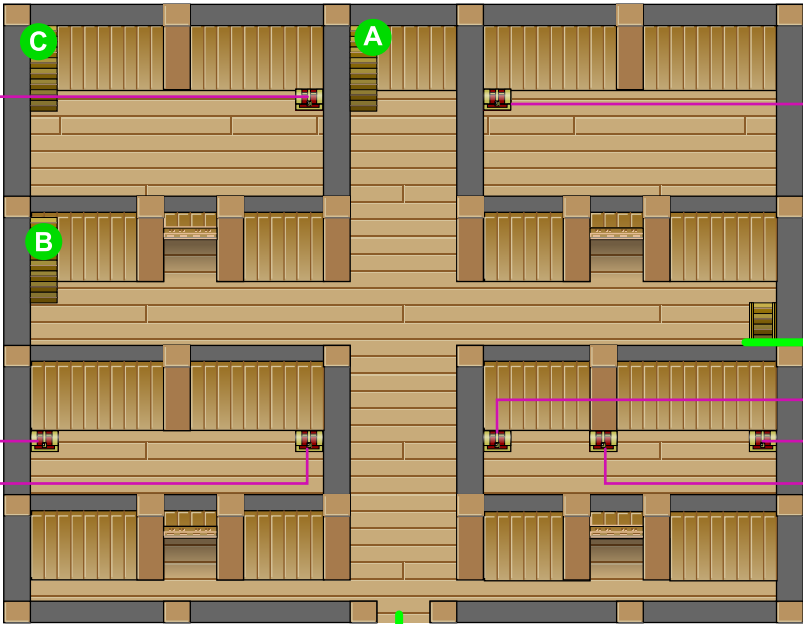

倉庫 (サラエの街)

にほんとう
フォルミダブル (鍵)

まかいのみず

バン ガード
きつけぐすり

せいれいのゆびわ

クリスタルスカル

せいれいのたて

きつけぐすり
イヤリング
いのちのみ

ルーンブーケ

↓
出入口

クルトウラ (鍵)

こうろんのみ

デビルゴーガン