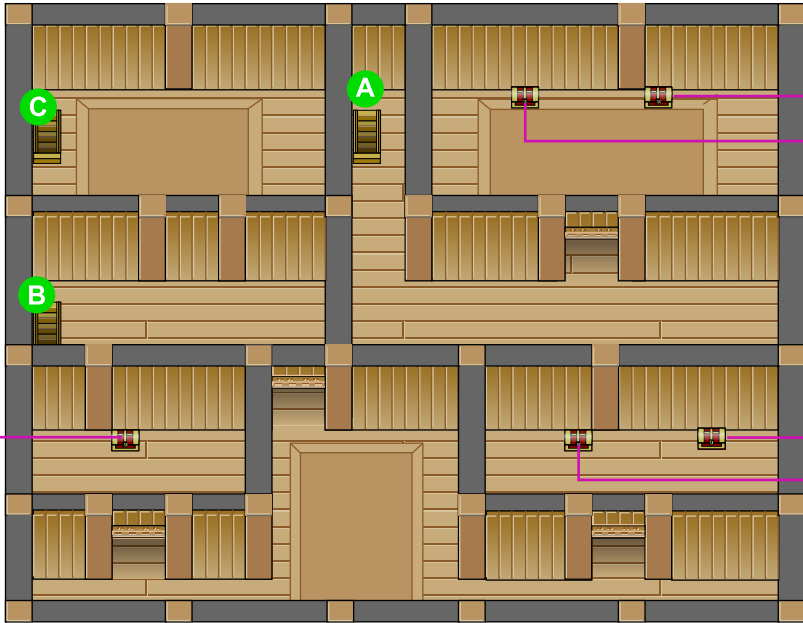

倉庫 (サラエの街)

にほんとう
フォルミダブル (鍵)

まかいのみず

バン ガード
きつけぐすり

せいれいのゆびわ

クリスタルスカル

せいれいのたて

きつけぐすり
イヤリング
いのちのみ

ルーンブーケ

↓
出入口

クルトウラ (鍵)

こうろんのみ

デビルゴーガン