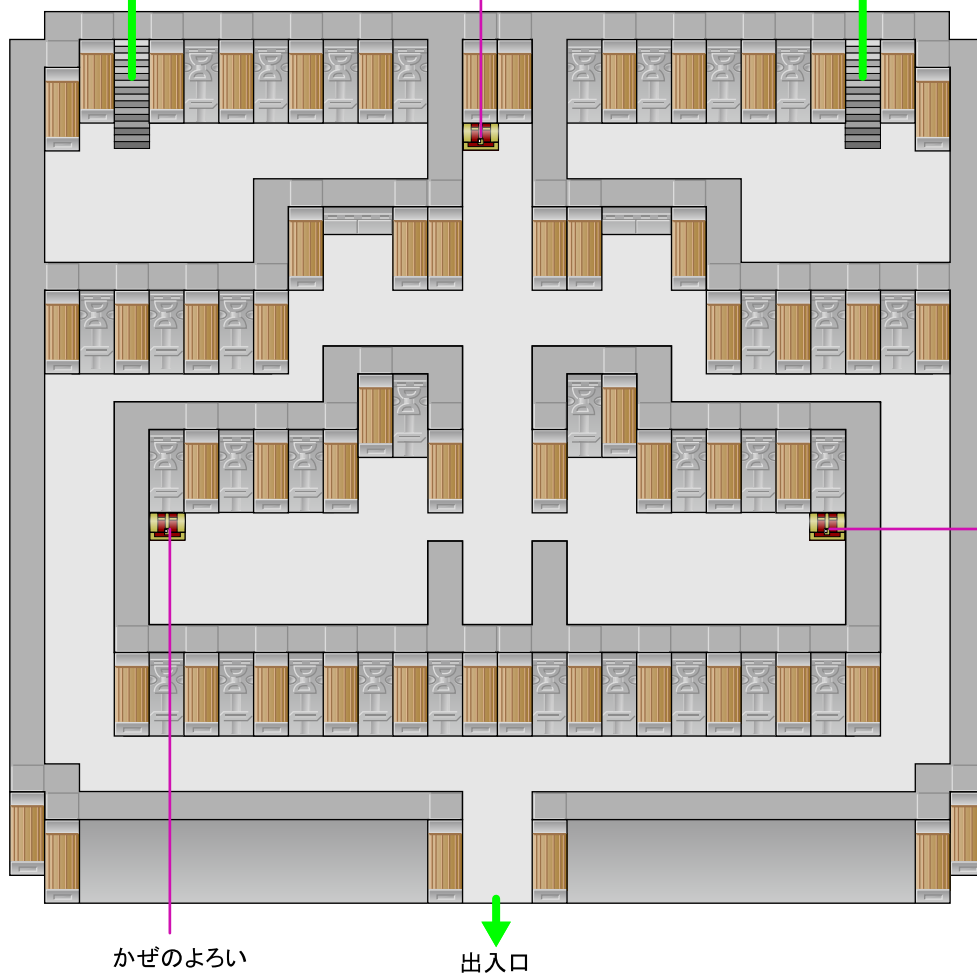

# パウルの塔 (1/2)

まよいのはね

かぜのロープ

かいふくやく

かぜのかぶと

かぜのよろい

出入口

# パウルの塔 (2/2)