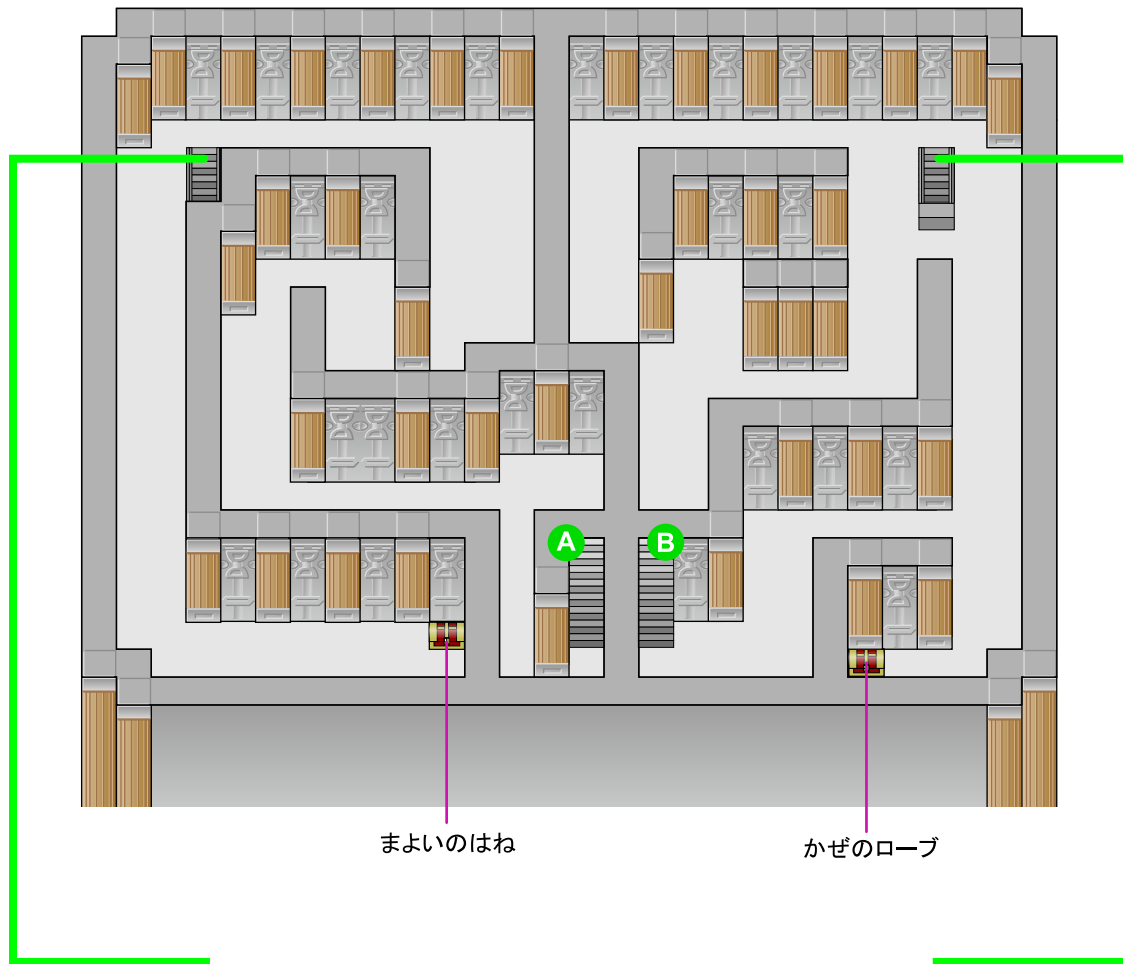

# パウルの塔 (1/2)

まよいのはね

かぜのロープ

かいふくやく

かぜのかぶと

かぜのよろい

出入口

# パウルの塔 (2/2)